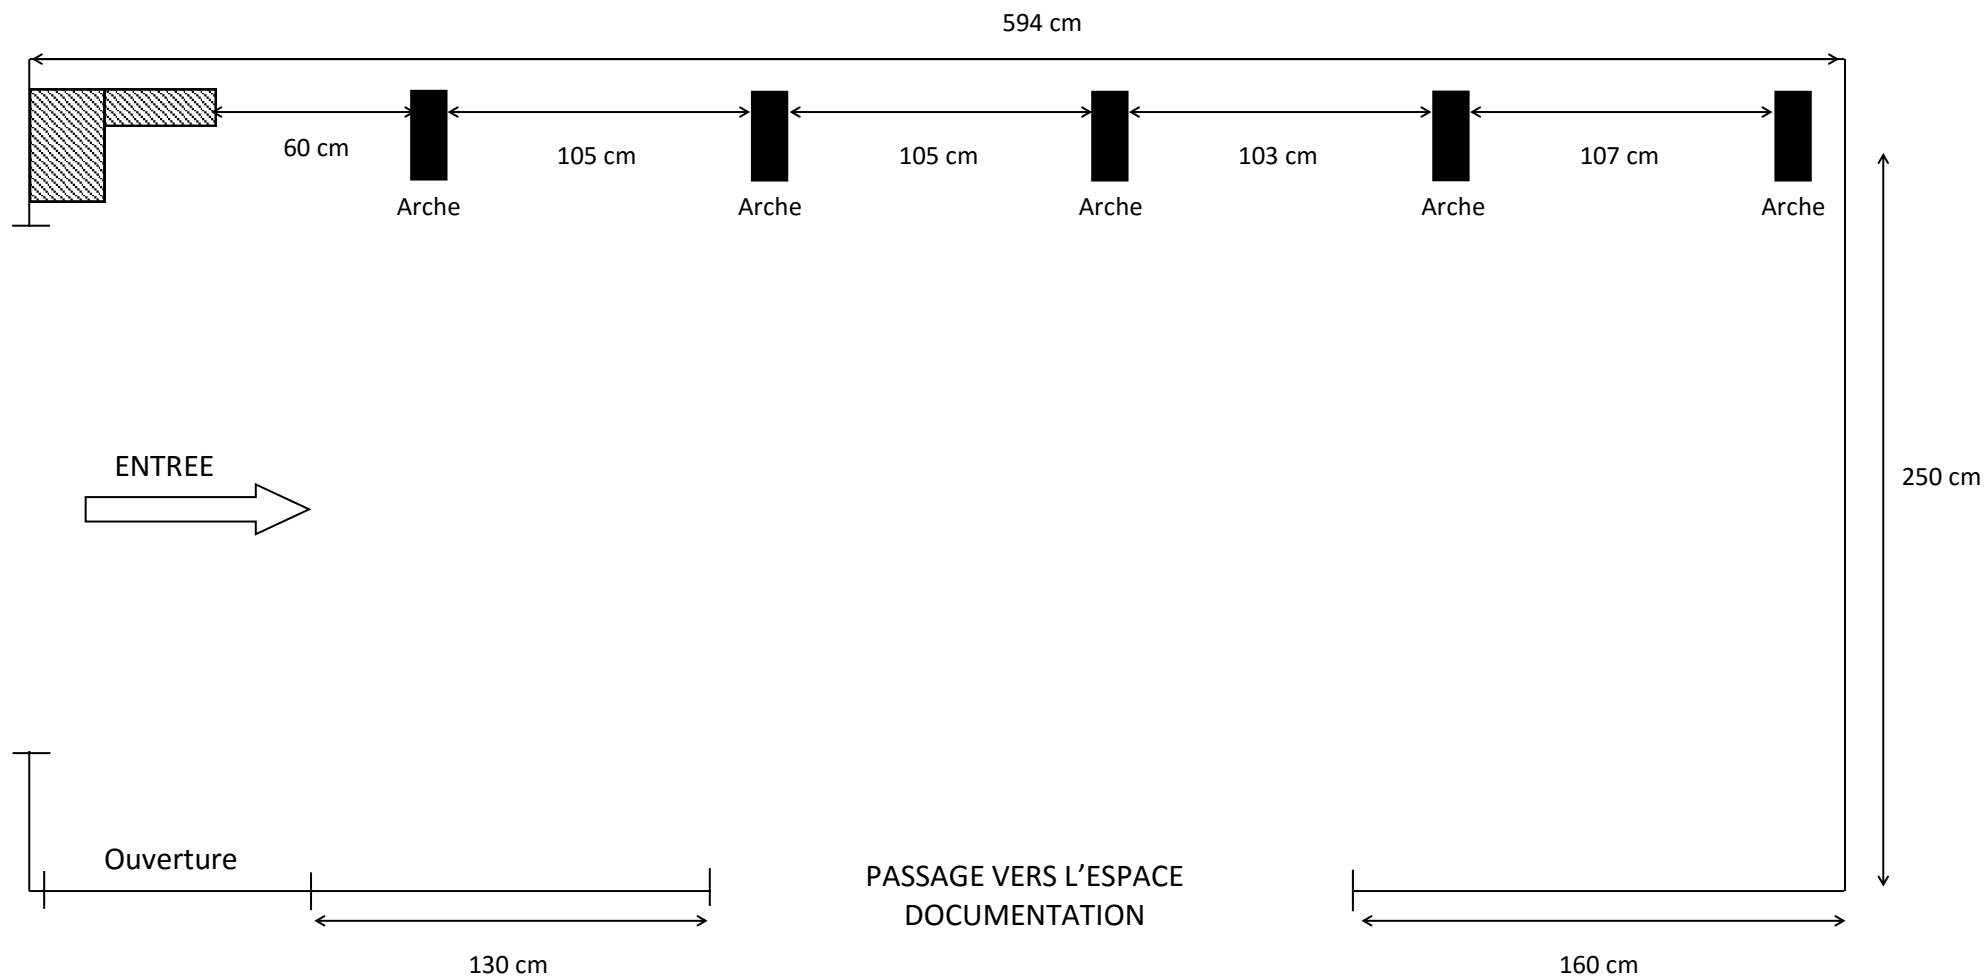

PLAN DE LA SALLE D'EXPOSITION

Hauteur des cymaises : 1.90 m

Echelle : — 25 cm